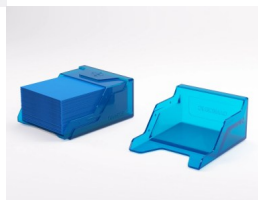

BASTION 50+

El modelo Bastion 50+ es una caja para mazos muy compacta y resistente que protege más de 50 cartas en doble funda con fundas interiores muy gruesas.

Rating: Not Rated Yet

[Ask a question about this product](#)

Manufacturer [Gamegenic](#)

Description

¡Si vas a resistir, resiste como un bastión!. El modelo Bastion 50+ es una caja para mazos muy compacta y resistente que protege más de 50 cartas en doble funda con fundas interiores que se cierran Closable Inner Sleeves. También es perfecta para mazos de más de 55 cartas en doble funda con fundas interiores estándar. Podrás ver la parte superior del mazo sin tener que abrir la caja gracias a que está hecha de material translúcido y a la posición de las solapas de cierre. Su mecanismo de cierre innovador en un solo clic protege los mazos y, al mismo tiempo, permite acceder fácilmente a las cartas. La caja Bastion está formada por 2 partes simétricas que se convierten en una caja para tu mazo y en otra para tu mazo de descartes. Una caja perfecta para una gran variedad de juegos de cartas. Gracias a su diseño modular, cabe

BASTION 50+

perfectamente dentro de otros modelos de Gamegenic. Incluye una pegatina con campo de rotulación que permite personalizarla. Está disponible en 10 colores diferentes, entre los que se incluyen versiones compatibles de color negro y transparente.

Colores disponibles: Azul-Negro