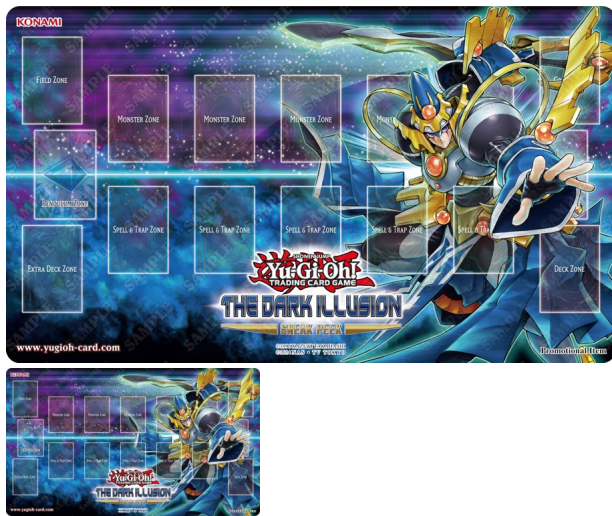

Playmat The dark Illusion

Playmat de alta calidad tamaño perfecto y superficie antideslizante para la protección de tus cartas y accesorios durante el juego.

Rating: Not Rated Yet

[Ask a question about this product](#)

Manufacturer [Konami](#)

Description

Playmat de alta calidad tamaño perfecto y superficie antideslizante para la protección de tus cartas y accesorios durante el juego.

Tela de alta calidad para un tiro de dados perfecto

Tapete de juego de suave acolchado

Protege las cartas y accesorios durante el juego

Textura trasera anti-deslizante

Goma natural

Medidas: 61cm x 35cm

Zonas de juego para YGO marcadas