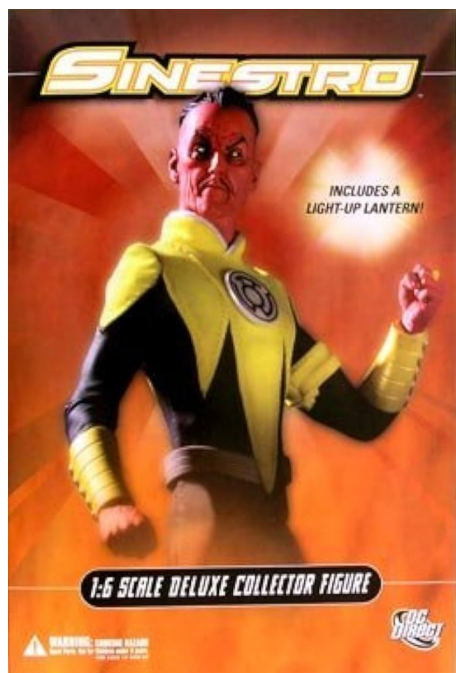

DC Direct 13" SINESTRO Deluxe Action Figure 1:6 Scale: Stand + Light-up Lantern!

Esta figura de coleccionista de lujo a escala 1:6 del enemigo número uno de Green Lantern está vestida con su nuevo disfraz de tela intrincadamente diseñado y auténticamente detallado Sinestro lleva una batería de energía de linterna amarilla para cargar su anillo de energía amarillo alimentado por el miedo Esta figura de 14 pulgadas de alto viene con juegos adicionales de manos y un soporte de exhibición Empaquetado en una caja de lujo con ventana de 4 colores con un quinto panel

Rating: Not Rated Yet

[Ask a question about this product](#)

Description

Esta figura de coleccionista de lujo a escala 1:6 del enemigo número uno de Green Lantern está vestida con su nuevo disfraz de tela intrincadamente diseñado y auténticamente detallado
Sinestro lleva una batería de energía de linterna amarilla para cargar su anillo de energía amarillo alimentado por el miedo
Esta figura de 14 pulgadas de alto viene con juegos adicionales de manos y un soporte de exhibición
Empaquetado en una caja de lujo con ventana de 4 colores con un quinto panel