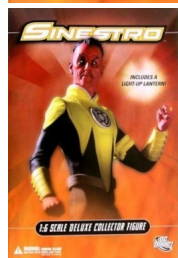

DC Direct 13" SINESTRO Deluxe Action Figure 1:6 Scale: Stand + Light-up Lantern!

Esta figura de coleccionista de lujo a escala 1:6 del enemigo número uno de Green Lantern está vestida con su nuevo disfraz de tela intrincadamente diseñado y auténticamente detallado Sinestro lleva una batería de energía de linterna amarilla para cargar su anillo de energía amarillo alimentado por el miedo Esta figura de 14 pulgadas de alto viene con juegos adicionales de manos y un soporte de exhibición Empaquetado en una caja de lujo con ventana de 4 colores con un quinto panel

Rating: Not Rated Yet

[Ask a question about this product](#)

Description

Esta figura de coleccionista de lujo a escala 1:6 del enemigo número uno de Green Lantern está vestida con su nuevo disfraz de tela intrincadamente diseñado y auténticamente detallado
Sinestro lleva una batería de energía de linterna amarilla para cargar su anillo de energía amarillo alimentado por el miedo
Esta figura de 14 pulgadas de alto viene con juegos adicionales de manos y un soporte de exhibición
Empaquetado en una caja de lujo con ventana de 4 colores con un quinto panel